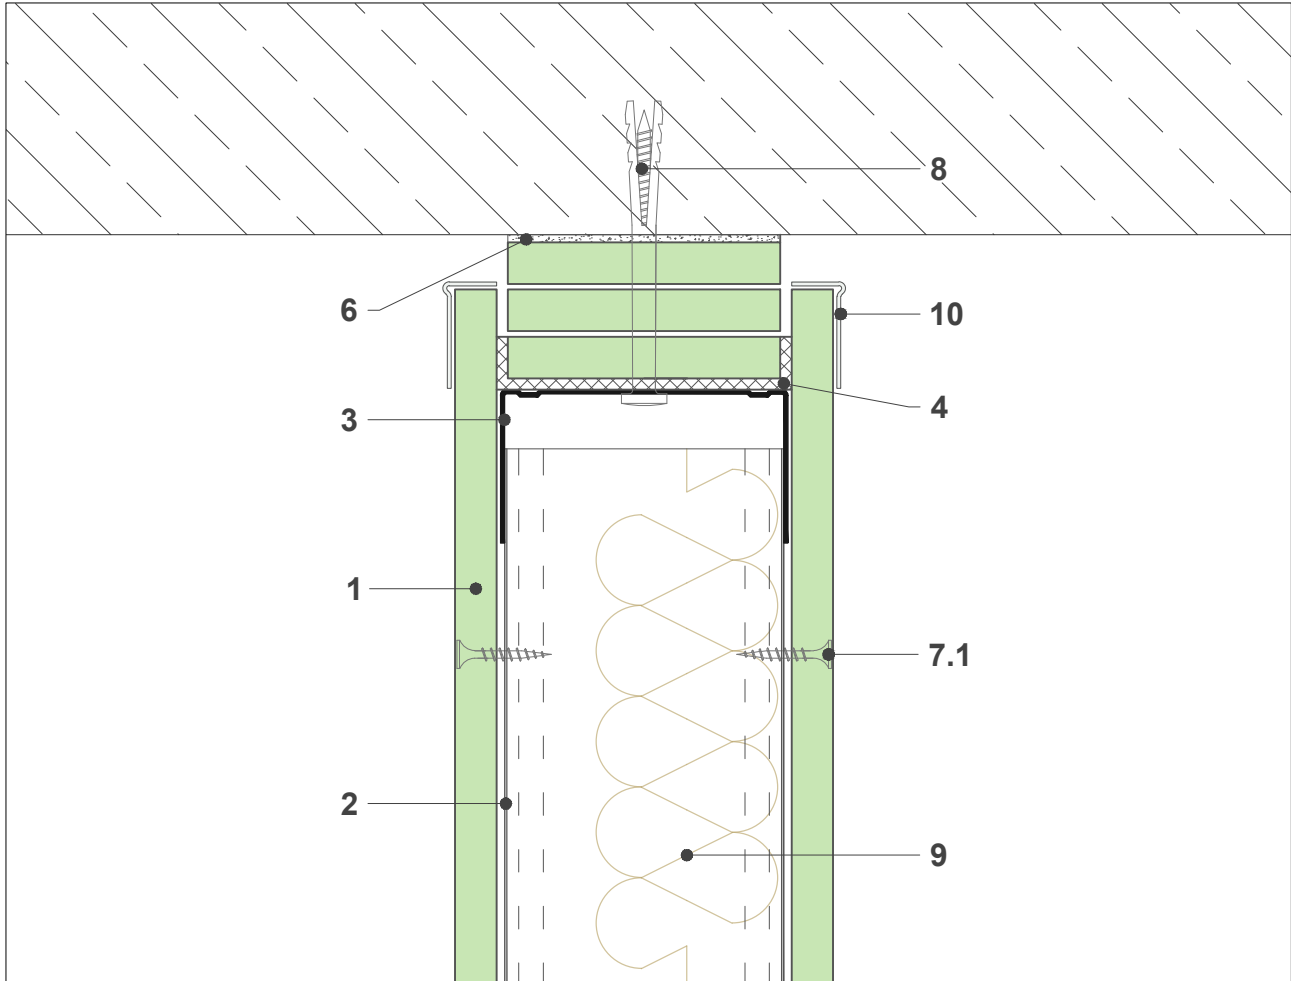

Technogips Pro W 1-1

Klizni spoj sa plafonom, vertikalni presek

razmer 1:2

Komponente sistema Technogips Pro

- 1 Gipskartonska ploča Tip A / H2 / DF / DFH2 / Sound Comfort Extra DF
- 2 Premium profil CW 50, 75, 100 / 0.6 mm
- 3 Premium profil UW 50, 75, 100 / 0.6 mm
- 4 Dihtung traka
- 5 Bandaž traka
- 6 Gipsana fugirna masa FUGA
- 7.1 Samobušajući vijak 3.5 x 25 mm
- 8 Vijak s tiplom 6 x 40, 60, 80 mm / Čelični sidreni ekser 6 x 40, 60 mm
- 9 Mineralna vuna
- 10 Profil za zaštitu uglova