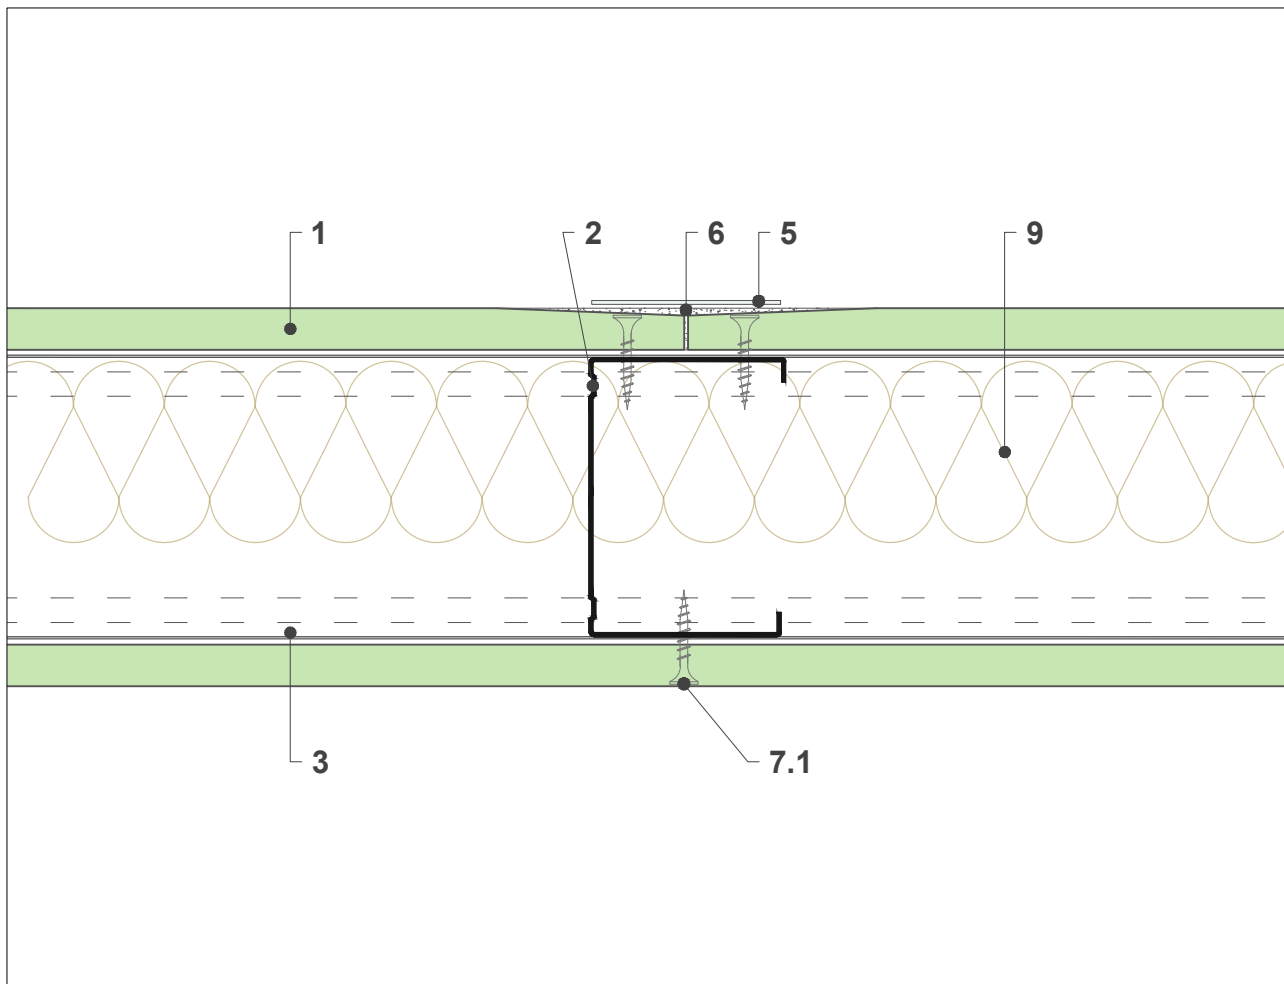

Technogips Pro W 1-1

Uzdužni spoj ploča, horizontalni presek

razmer 1:2

Komponente sistema Technogips Pro

- 1 Gipskartonska ploča Tip A / H2 / DF / DFH2 / Sound Comfort Extra DF
- 2 Premium profil CW 50, 75, 100 / 0.6 mm
- 3 Premium profil UW 50, 75, 100 / 0.6 mm
- 4 Dihtung traka
- 5 Bandaž traka
- 6 Gipsana fugirna masa FUGA
- 7.1 Samobušeći vijak 3.5 x 25 mm
- 9 Mineralna vuna