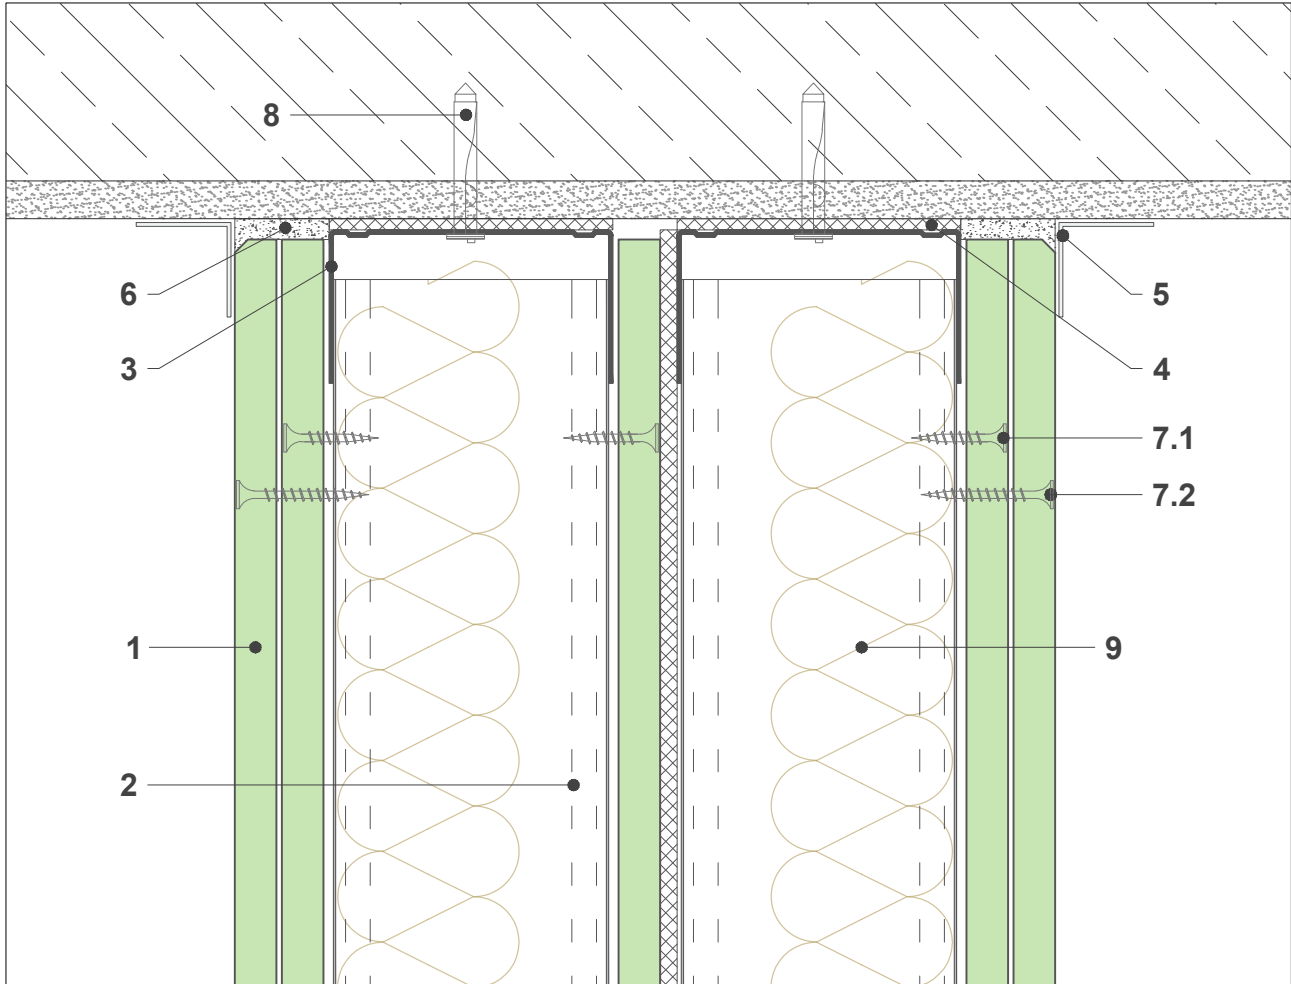

Technogips Pro W 2-2-1

Spoj sa masivnim plafonom, vertikalni presek

razmer 1:2

Komponente sistema Technogips Pro

- 1 Gipskartonska ploča Tip A / H2 / DF / DFH2 / Sound Comfort Extra DF
- 2 Premium profil CW 50, 75, 100 / 0.6 mm
- 3 Premium profil UW 50, 75, 100 / 0.6 mm
- 4 Dihtung traka
- 5 Bandaž traka
- 6 Gipsana fugirna masa FUGA
- 7.1 Samobušeci vijak 3.5 x 25 mm
- 7.2 Samobušeci vijak 3.5 x 35 mm
- 8 Vijak s tiplom 6 x 40, 60, 80 mm / Čelični sidreni ekser 6 x 40, 60 mm
- 9 Mineralna vuna