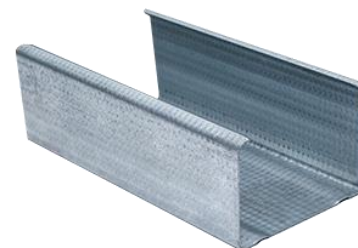

## Profilo Z140 CW 50 | 75 | 100 | 125 | 150 Premium

Technogips Pro Profilo CW Premium (posizionato verticalmente) ideale per la costruzione di pareti divisorie leggere, rivestimenti e facciate mediante metodi di costruzione a secco.

La struttura 3D in acciaio appositamente progettata aumenta la resistenza del materiale e garantisce uniformità e stabilità durante la perforazione e il fissaggio con viti rapida.

Il colore grigio chiaro, il rivestimento in zinco garantisce un'eccezionale resistenza alla corrosione.

### Vantaggi e proprietà:

- ✓ La struttura 3D del metallo determina l'aumento della resistenza alla trazione, nonché la facilità e la durata nell'applicazione delle viti.
- ✓ Un componente vitale in ciascuno dei sistemi ad alte prestazioni Technogips Pro per la protezione ignifuga e l'isolamento acustico.
- ✓ I profili sono perforati su ciascuna estremità per consentire il montaggio dei cavi.
- ✓ Uniformità garantita del rivestimento di zinco.
- ✓ Leggero con alta resistenza.