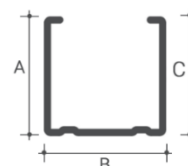

### Classificazione standard:

In conformità con EN 14195:2015 e DIN 18182-1:2015,

Tipo: **C 47/48.8/49** | **C 47/73.8/49** | **C 47/98.8/49** | **C 47/124.8/49** | **C 47/148.8/49**

### Dati tecnici:

Caratteristiche tecniche	
Spessore	0.6 mm
Classe di reazione al fuoco	A1
Portata del rivestimento di zinco	Z140
Resa di snervamento R <sub>r</sub> , N/mm <sup>2</sup>	140

Prodotto	Sezione A/B/C	Spessore	Lunghezza
Profilo Z140 CW 50 Premium	47/48.8/49 mm	0.6 mm	2.75   3.0   3.5   4.0 m
Profilo Z140 CW 75 Premium	47/73.8/49 mm	0.6 mm	2.75   3.0   3.5   4.0   5.0 m
Profilo Z140 CW 100 Premium	47/98.8/49 mm	0.6 mm	3.0   3.5   4.0   5.0 m
Profilo Z140 CW 125 Premium	47/124.8/49 mm	0.6 mm	3.0   4.0 m
Profilo Z140 CW 150 Premium	47/148.8/49 mm	0.6 mm	3.0   4.0 m