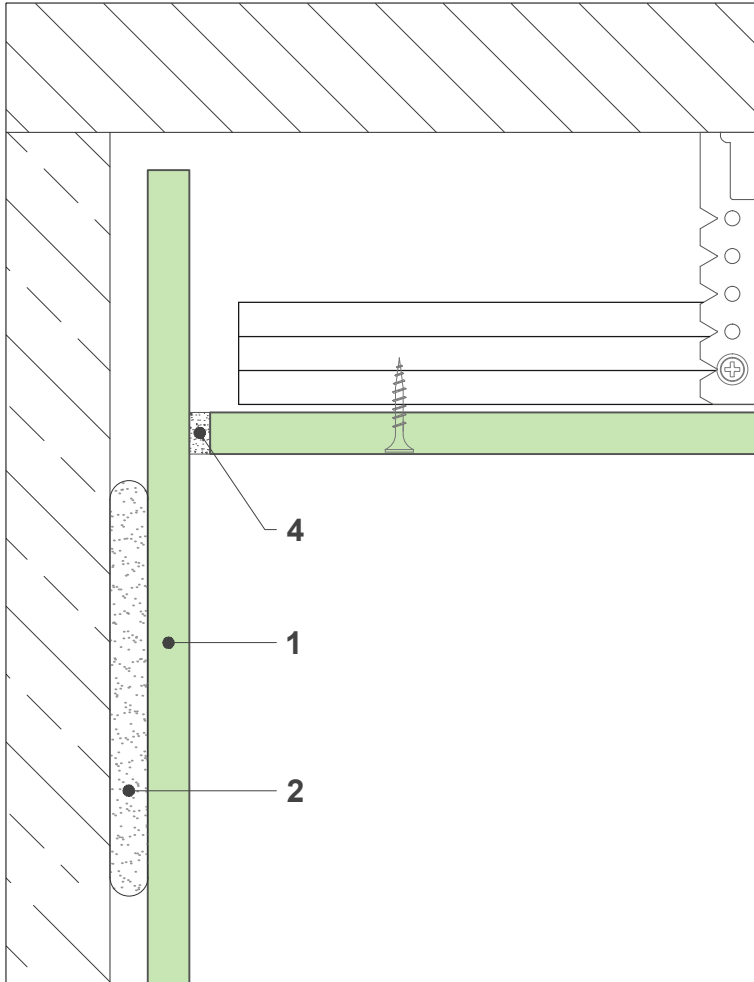

Technogips Pro L 0-1

Спој со спуштен плафон, вертикален пресек

размер 1:2

Компоненти на системот Technogips Pro

- 1 Гипс-картонска плоча Тип А / H2 / DF / DFH2 / Sound Comfort Extra DF
- 2 FIX - Лепак за гипс-картонски плочи
- 3 Бандажна лента
- 4 FUGA исполнувач на споеви
- 5 Алу-заштитен аголен профил
- 6 Акустична лента – самолеплива