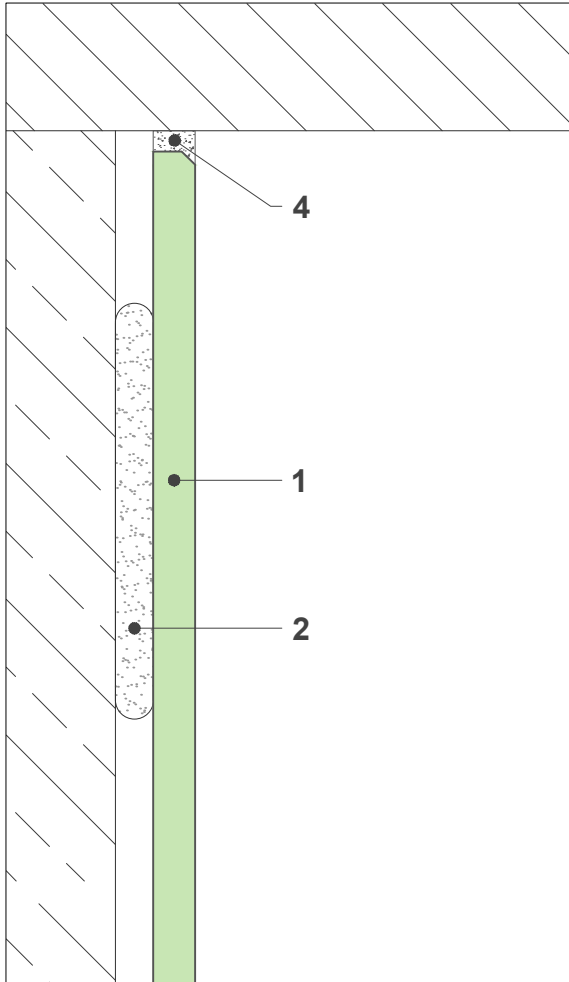

Technogips Pro L 0-1

Спој со масивен плафон, вертикален пресек

размер 1:2

Компоненти на системот Technogips Pro

- 1 Гипс-картонска плоча Тип А / H2 / DF / DFH2 / Sound Comfort Extra DF
- 2 FIX - Лепак за гипс-картонски плочи
- 3 Бандажна лента
- 4 FUGA исполнувач на споеви
- 5 Алу-заштитен аголен профил
- 6 Акустична лента – самолеплива