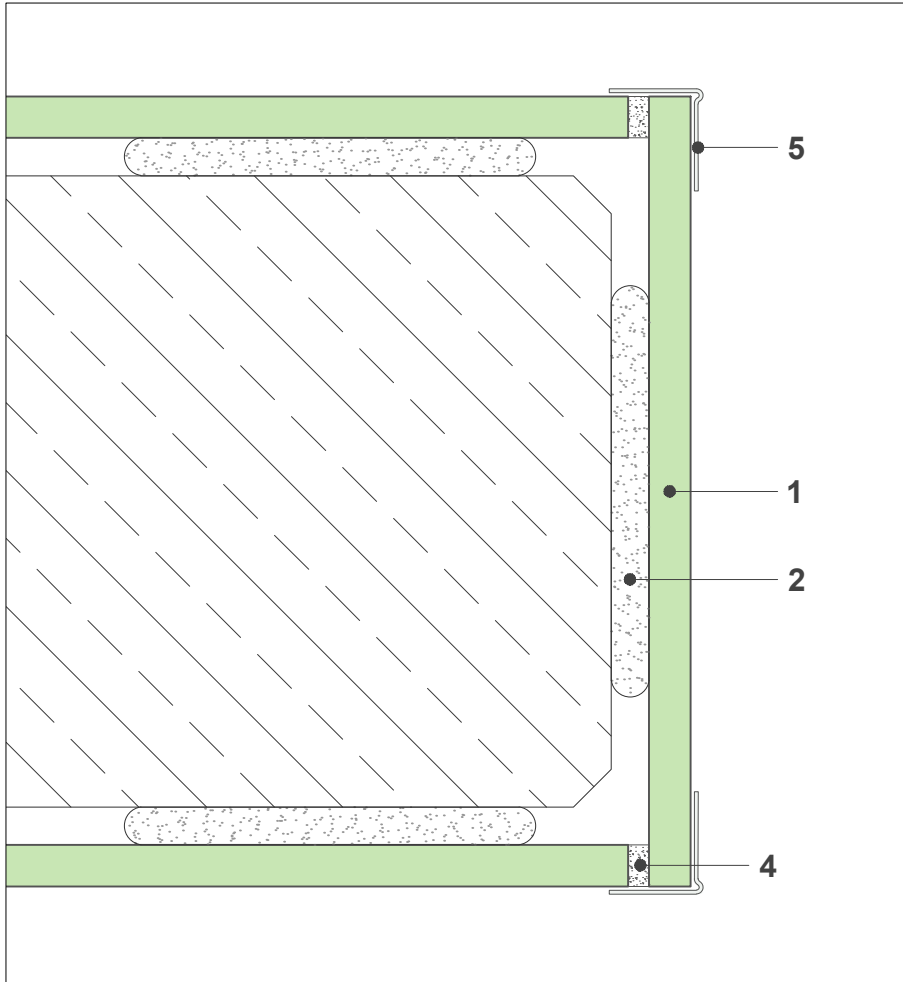

Technogips Pro L 0-1

Столб, хоризонтален пресек

размер 1:2

Компоненти на системот Technogips Pro

- 1 Гипс-картонска плоча Тип А / Н2 / DF / DFH2 / Sound Comfort Extra DF
- 2 FIX - Лепак за гипс-картонски плочи
- 3 Бандажна лента
- 4 FUGA исполнувач на споеви
- 5 Алу-заштитен аголен профил
- 6 Акустична лента – самолеплива