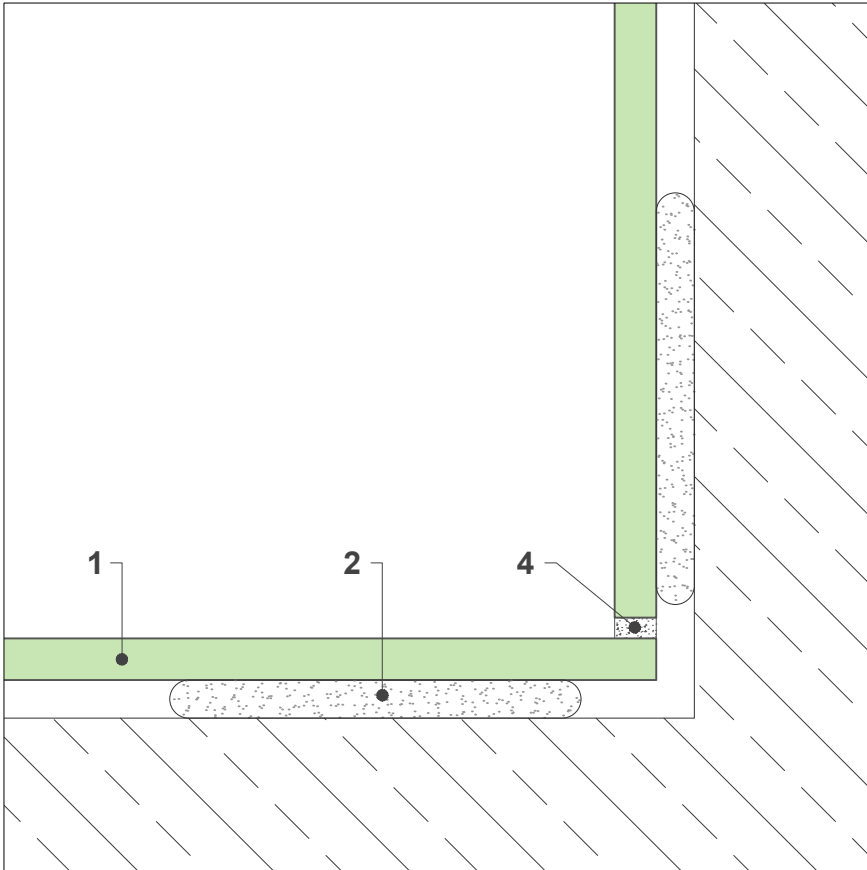

## Technogips Pro L 0-1

Внатрешен агол, хоризонтален пресек

размер 1:2