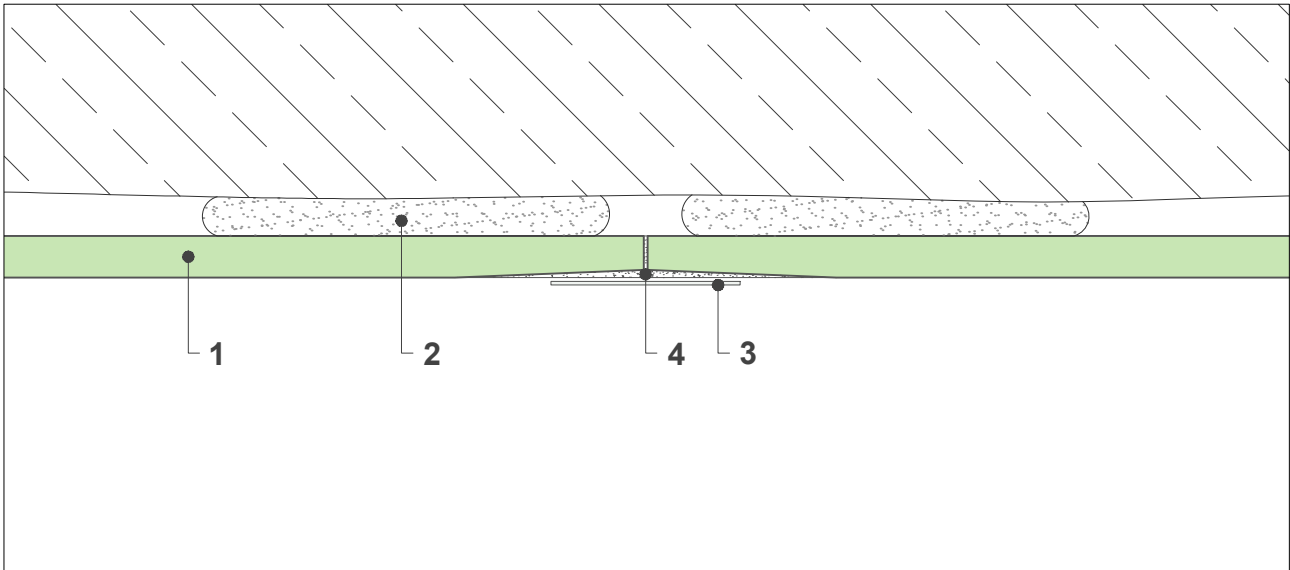

## Technogips Pro L 0-1

Подолжен спој на плочи, хоризонтален пресек

размер 1:2